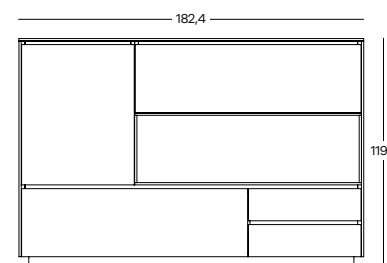

Mueble contenedor de roble *fumé* (R30) combinado con laca Gris Tierra. Los acabados de los cajones son de calidad, pues están ensamblados mediante la técnica de 'cola de milano' y la base interior tiene el mismo acabado en roble *fumé* que el exterior. El resultado final es una pieza compacta y robusta donde los detalles estéticos aportan finura y elegancia. Colores y acabados según tu personalidad en la carta Area Collection.