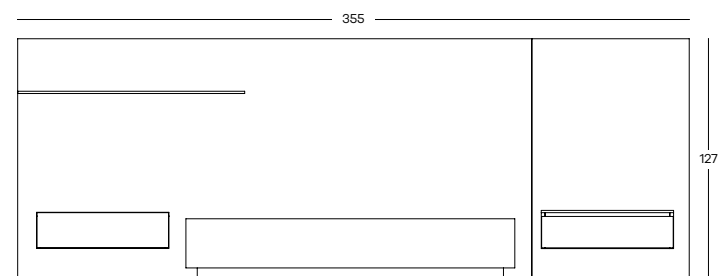

Dormitorio moderno y elegante que combina la madera de roble *fumé* (R30) con el lacado Gris Antracita. Esta composición crea un ambiente proporcionado aunque las mesitas de noche y el estante estén colgados en el cabezal. Además, la cómoda es asimétrica. Colores y acabados según tu personalidad en la carta Area Collection.