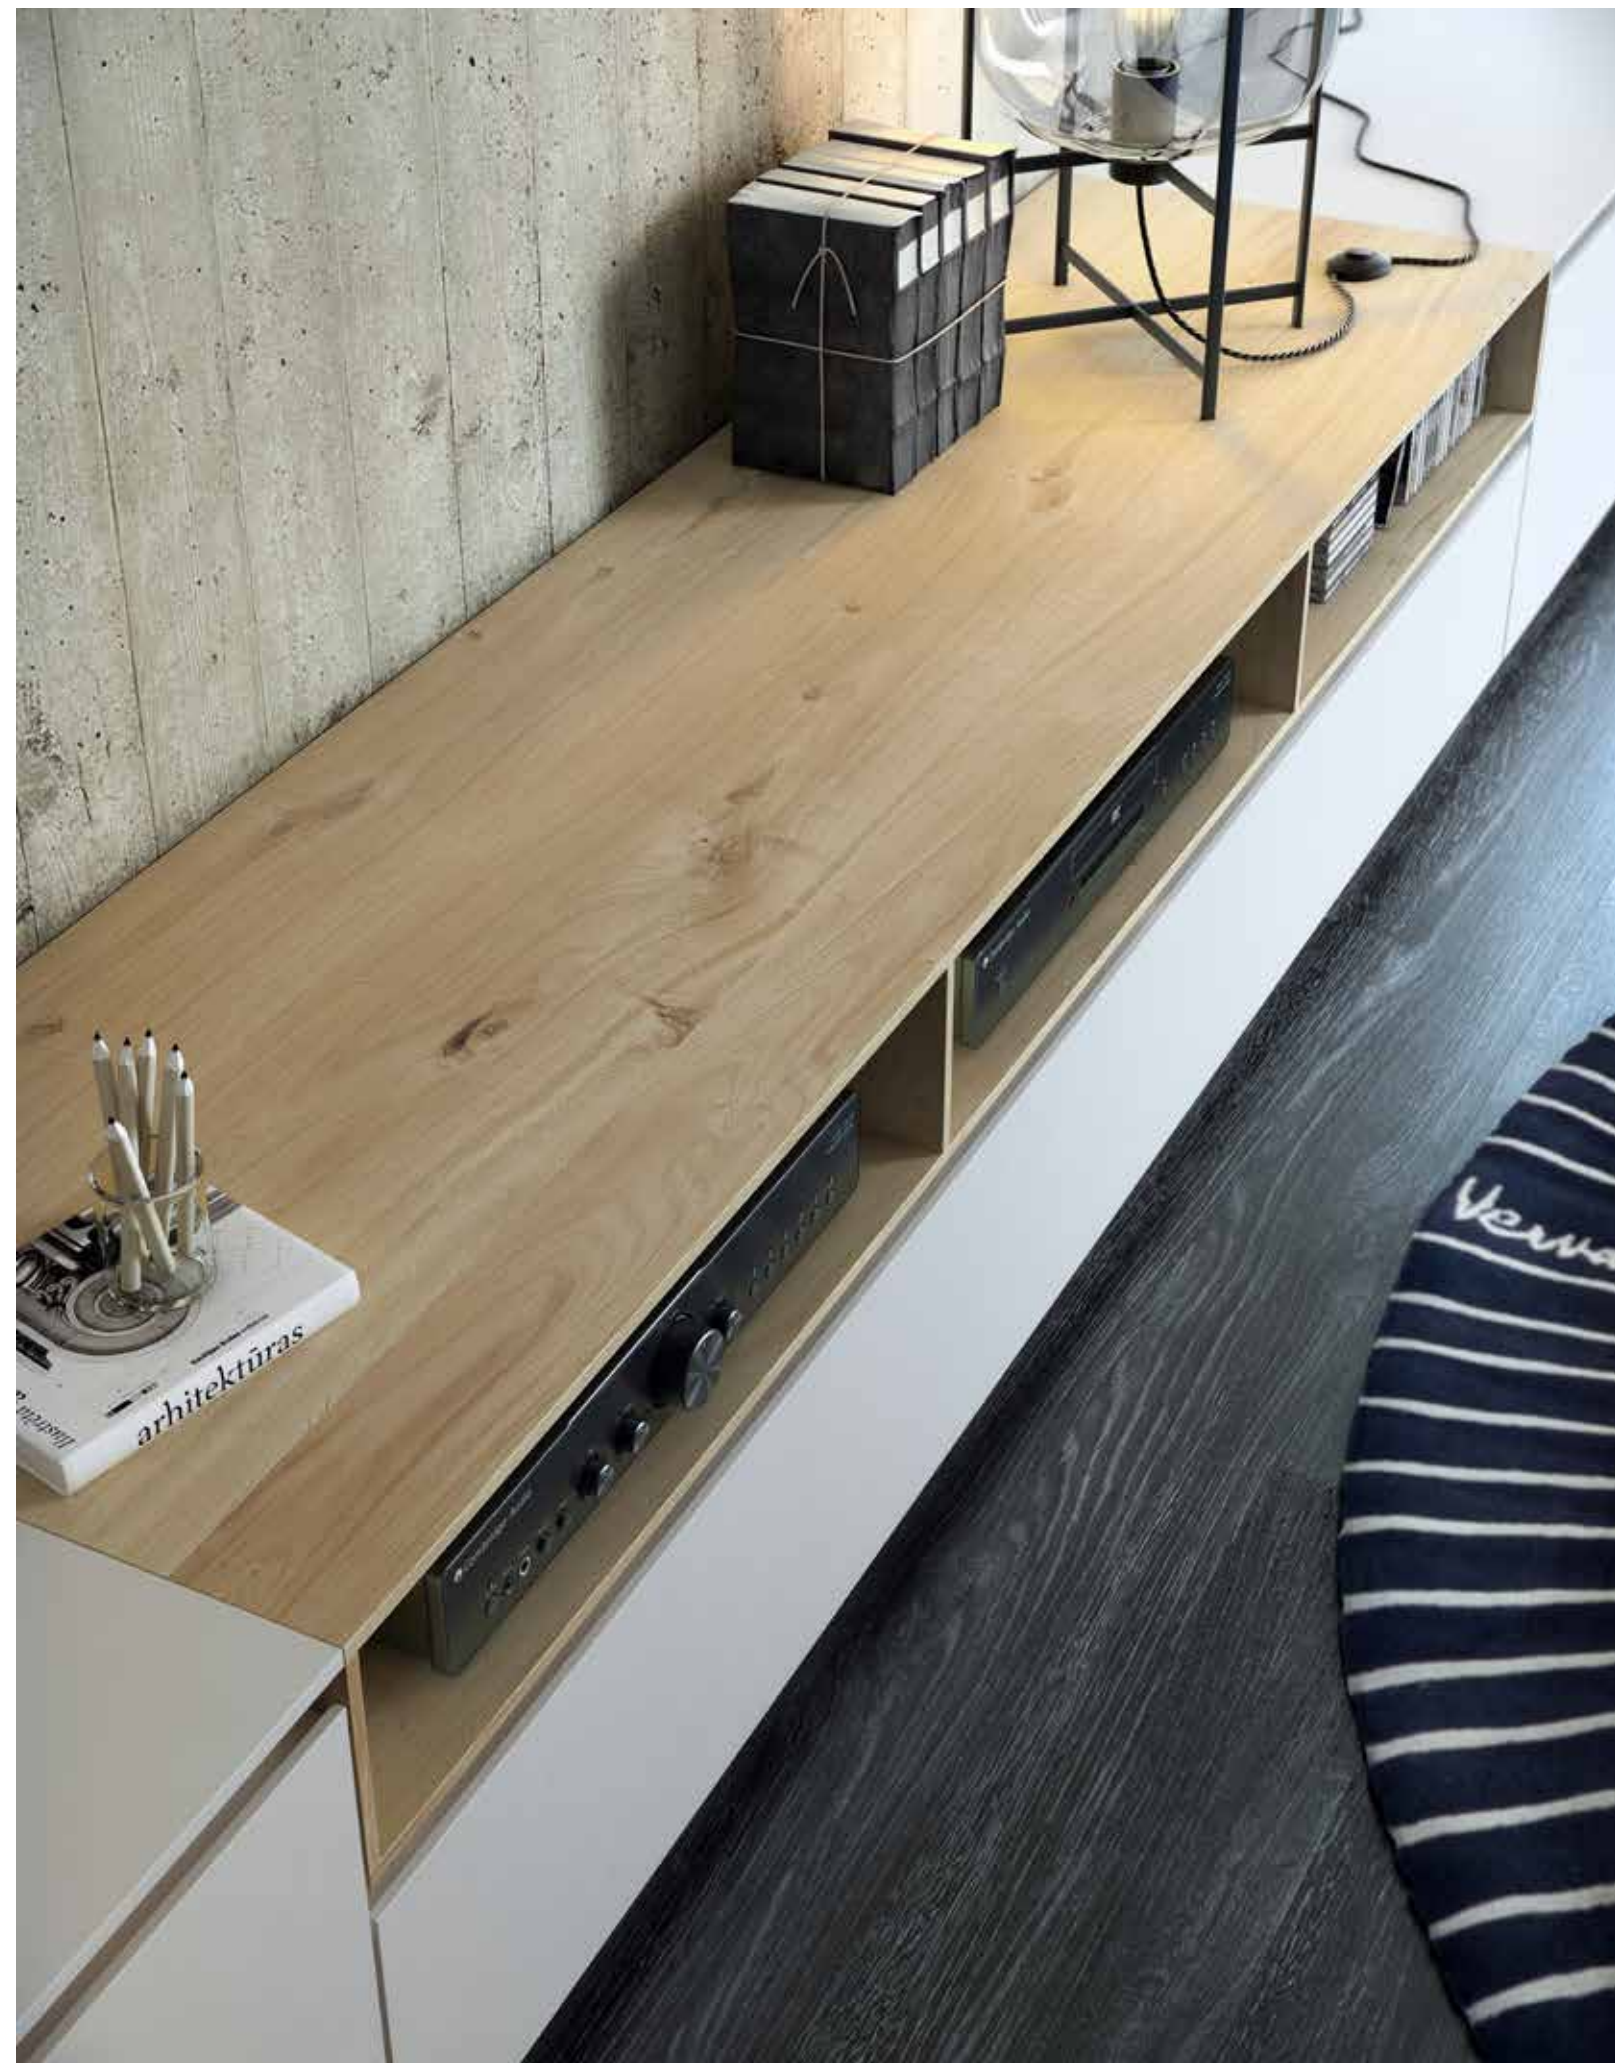

Mueble bufet lacado en Blanco Marfil que dispone de un módulo con acabados de madera de roble rústico (R90). El mueble contenedor que acompaña esta composición también está lacado en blanco para armonizar el *living* y dar la sensación de homogeneidad. Las dos piezas incorporan la novedad de combinar los terminales laterales de 6 cm y el sobre de 1,2 cm. Colores y acabados según tu personalidad en la carta Area Collection.