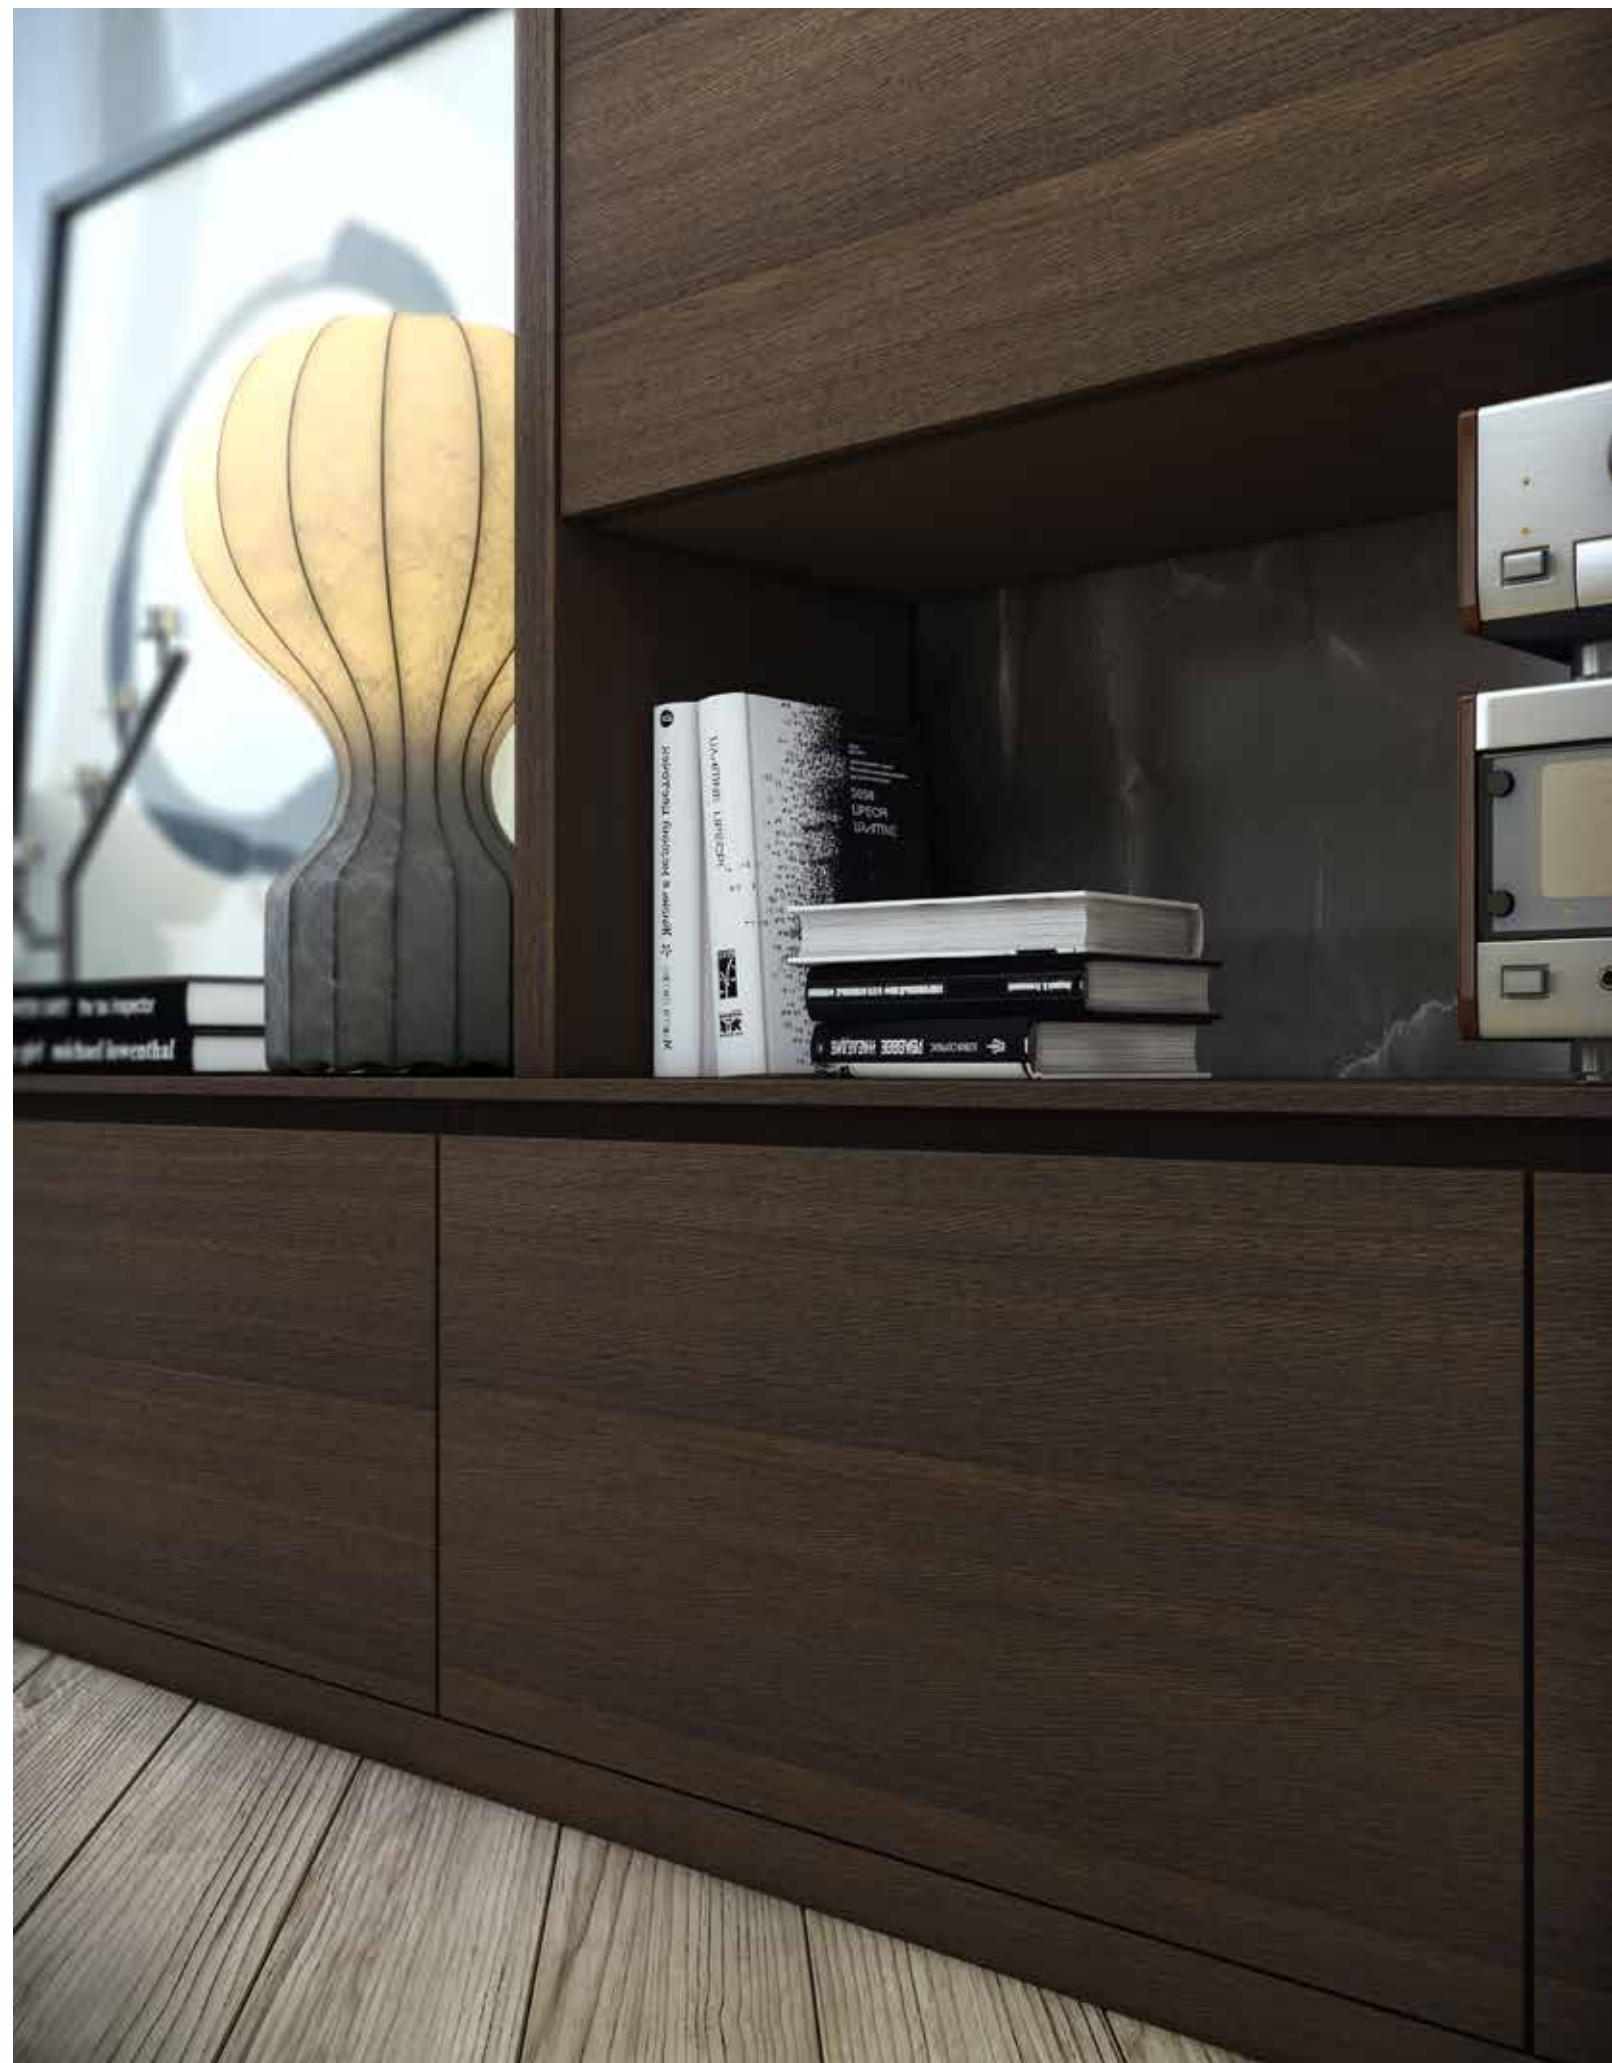

Mueble *living* en madera de roble *fumé* (R30) y con detalles técnicos de calidad. Esta pieza integra el sistema de amortiguación "Blumotion", un sistema de freno en los cierres de los cajones que permite que la apertura sea suave y silenciosa independientemente del impulso y del peso. Colores y acabados según tu personalidad en la carta Area Collection.