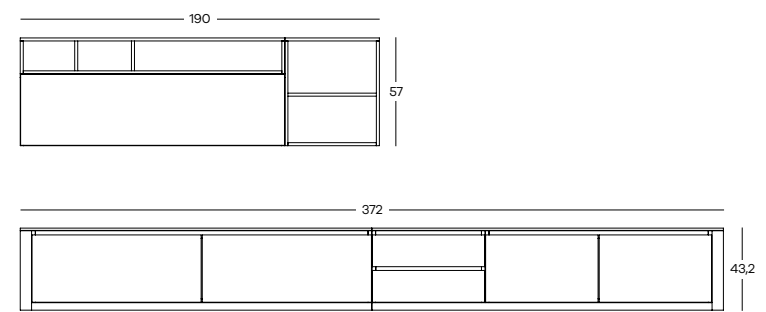

Expresión

El desarrollo conceptual de este proyecto es simple pero a la vez funcional y elegante. Se trata de dos piezas de estilo clásico que se han reinventado con el roble como protagonista. Se compenetran entre sí y forman un ambiente preciso y firme. Esta composición forma un espacio cálido, sobrio y refinado.