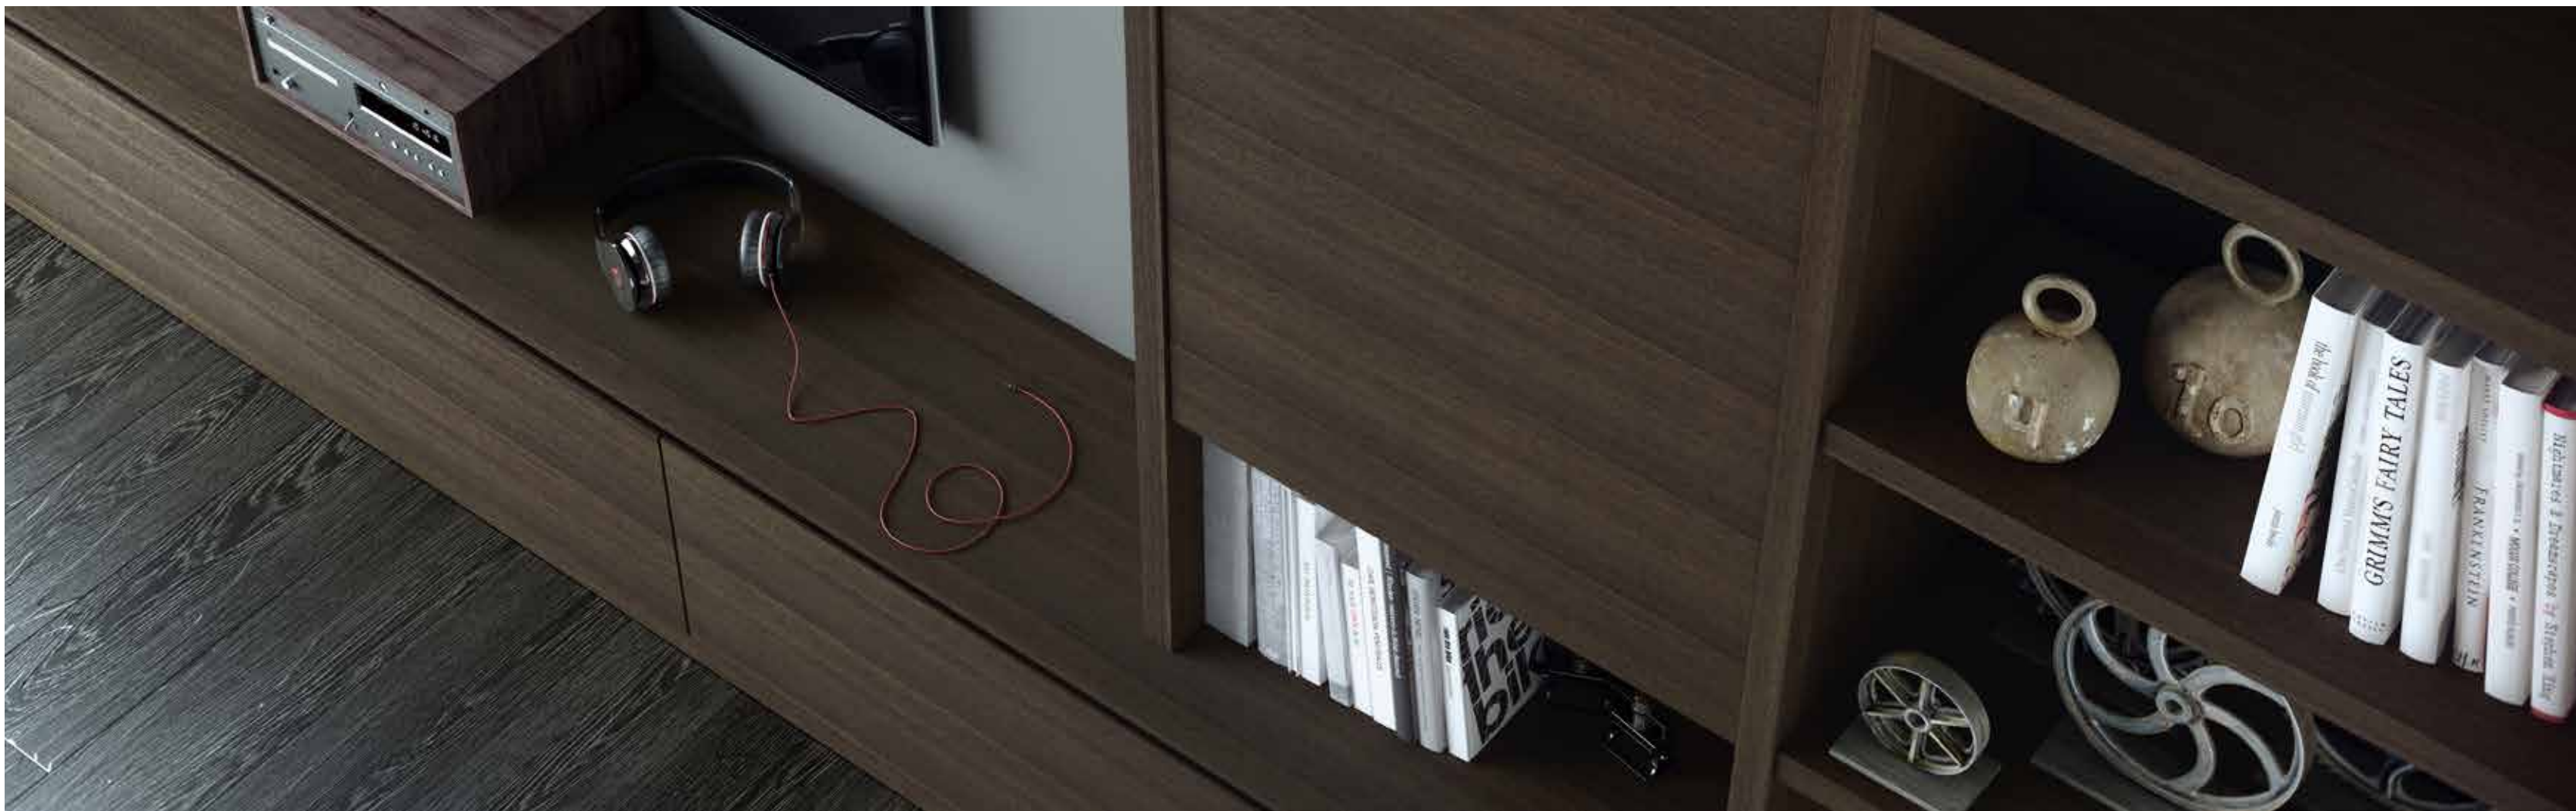

Composición de roble *fumé* (R30) combinado con laca Gris Antracita. El mueble principal es una pieza elegante y actual con un innovador sistema de cableado invisible a los ojos. El mueble auxiliar es un módulo vertical con un tirador y una apertura también vertical de la puerta. Colores y acabados según tu personalidad en la carta Area Collection.