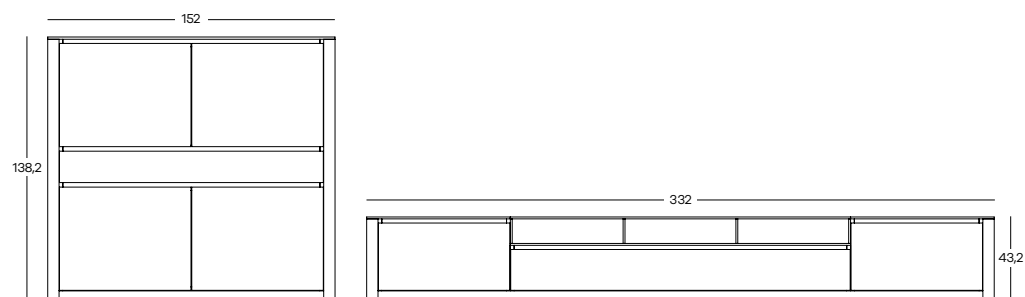

Mueble bufet lacado en Blanco Marfil que dispone de un módulo con acabados de madera de roble rústico (R90). El mueble contenedor que acompaña esta composición también está lacado en blanco para armonizar el *living* y dar la sensación de homogeneidad. Las dos piezas incorporan la novedad de combinar los terminales laterales de 6 cm y el sobre de 1,2 cm. Colores y acabados según tu personalidad en la carta Area Collection.