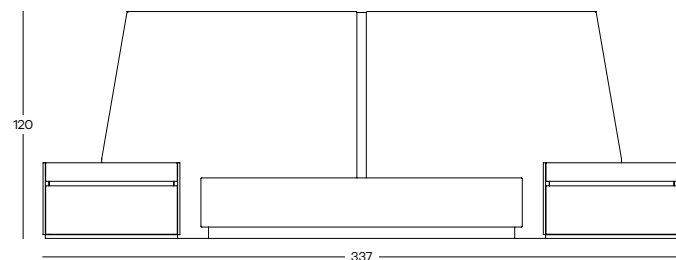

Dormitorio que combina el tapizado acolchado de la gama Sublim de Crevin con la madera de roble *fumé* (R30). La sensación es de bienestar, pues las mesitas de noche se retroiluminan con una luz difusa para crear un ambiente agradable. El mueble auxiliar es un módulo colgado en forma de 'L' y de roble *fumé*. Colores y acabados según tu personalidad en la carta Area Collection.