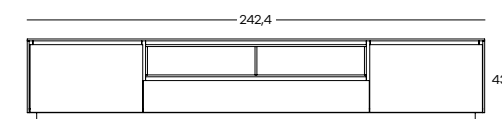

Mueble contenedor de roble *fumé* (R30) combinado con laca Gris Tierra. Los acabados de los cajones son de calidad, pues están ensamblados mediante la técnica de 'cola de milano' y la base interior tiene el mismo acabado en roble *fumé* que el exterior. El resultado final es una pieza compacta y robusta donde los detalles estéticos aportan finura y elegancia. Colores y acabados según tu personalidad en la carta Area Collection.