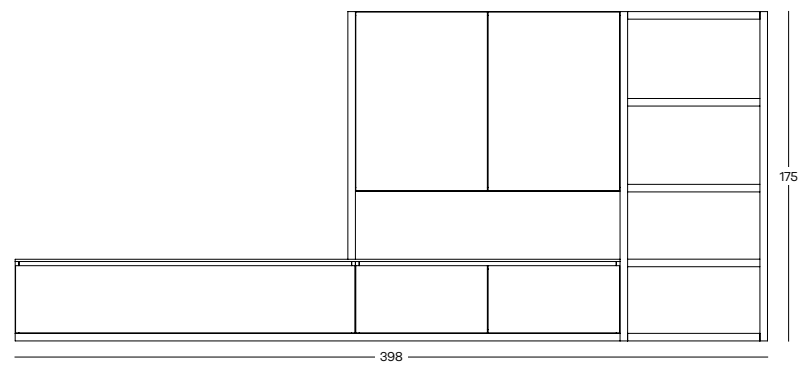

Mueble *living* en madera de roble *fumé* (R30) y con detalles técnicos de calidad. Esta pieza integra el sistema de amortiguación "Blumotion", un sistema de freno en los cierres de los cajones que permite que la apertura sea suave y silenciosa independientemente del impulso y del peso. Colores y acabados según tu personalidad en la carta Area Collection.