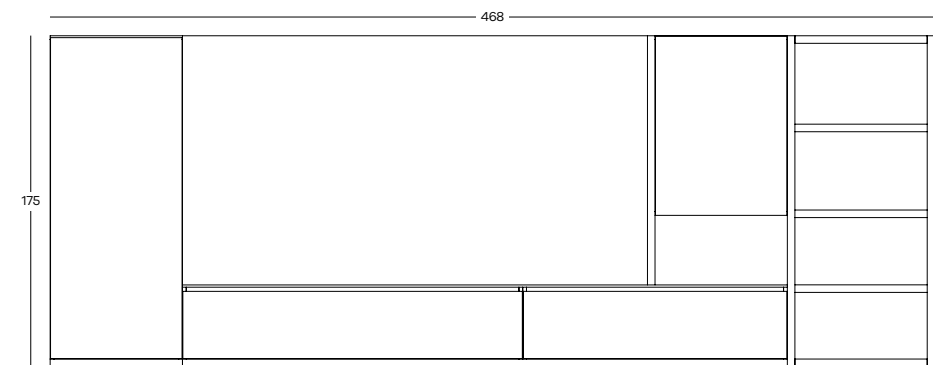

Composición de roble *fumé* (R30) combinado con laca Gris Antracita. El mueble principal es una pieza elegante y actual con un innovador sistema de cableado invisible a los ojos. El mueble auxiliar es un módulo vertical con un tirador y una apertura también vertical de la puerta. Colores y acabados según tu personalidad en la carta Area Collection.