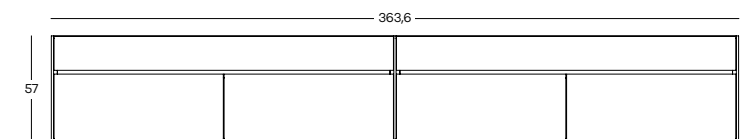

Mueble bufet de madera de eucalipto combinada con el acabado Calacatta de Neolith, una superficie compacta y sintética similar a la cerámica o la porcelánica. Esta combinación, junto con el sistema de mueble colgado, nos aporta sobriedad al espacio. Colores y acabados según tu personalidad en la carta Area Collection.