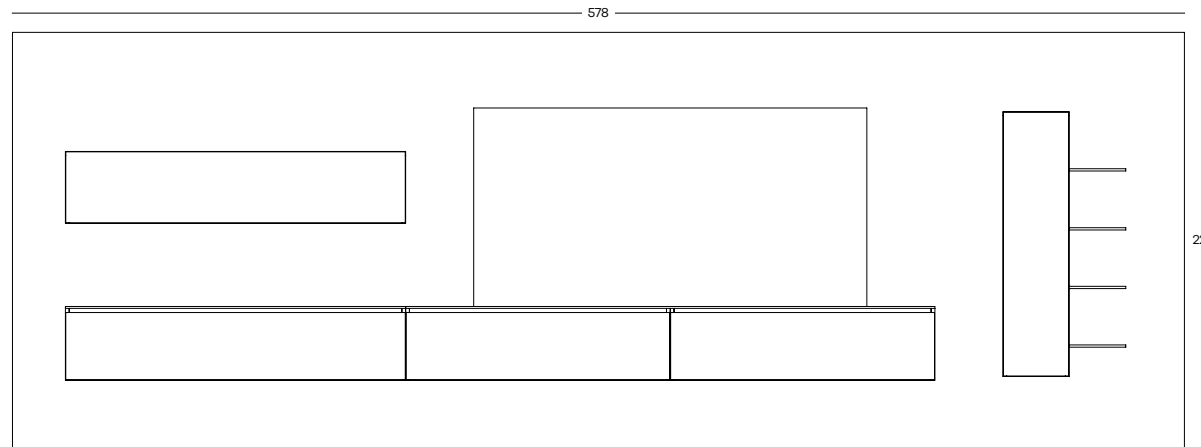

Mueble *living* en madera de eucalipto y combinado con unos módulos lacados de color Gris Antracita y colgados sobre la propia estructura. El mueble auxiliar que acompaña esta composición es vertical y dispone de unos estantes finos y discretos también en madera de eucalipto. Colores y acabados según tu personalidad en la carta Area Collection.