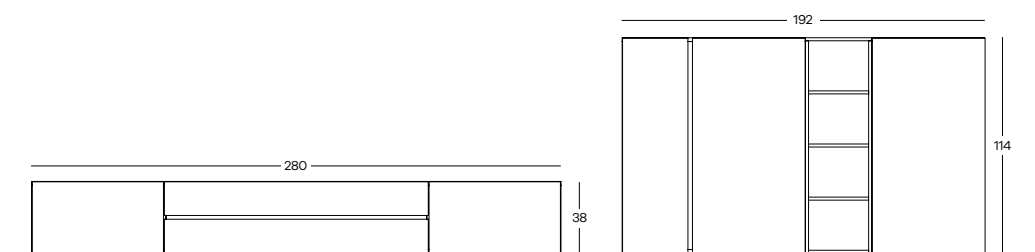

¡Sorpréndete! Esta composición dispone de una estructura en madera de roble *fumé* (R30) que combina con el interior en madera de roble natural (R60). Esta unión, junto con el mueble colgado, dota esta composición de identidad propia. Colores y acabados según tu personalidad en la carta Area Collection.