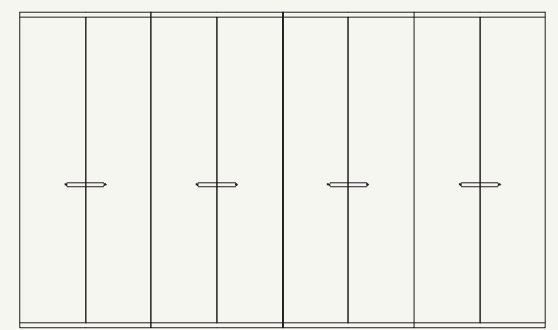

MATERIALES

Maderas

Lacas

Porcelánicos NEOLITH

Telas crevin

Todas las maderas y chapas de Muebles Ciurans cumplen con la legislación vigente en materia de explotaciones forestales, además de no proceder de fuentes conflictivas ni de especies protegidas, explotaciones ilegales,

de zonas forestales estrictamente protegidas por ley o de áreas que las autoridades ambientales competentes prevean convertir en estrictamente protegidas por ley y así lo hayan expuesto en publicación oficial.

Asimismo, confirmamos estar certificados por el **Forest Stewardship Council (FSC)**:
Código de registro del certificado:
NC-COC-015031 - NC-CW-015031