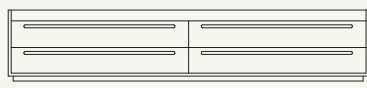

HOLM
↔ 184 - 199 - 214 - 229 - 244 ↑ 54
fondo: 48,5