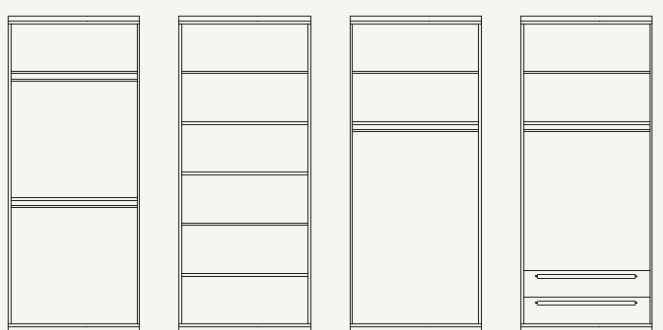

FLODA
↔ 50 - 100 ↑ de 240 a 260
fondo: 60,5

MATERIALES

Maderas

Lacas

Porcelánicos NEOLITH

Telas crevin

Todas las maderas y chapas de Muebles Ciurans cumplen con la legislación vigente en materia de explotaciones forestales, además de no proceder de fuentes conflictivas ni de especies protegidas, explotaciones ilegales,

de zonas forestales estrictamente protegidas por ley o de áreas que las autoridades ambientales competentes prevean convertir en estrictamente protegidas por ley y así lo hayan expuesto en publicación oficial.

Asimismo, confirmamos estar certificados por el **Forest Stewardship Council (FSC)**:
Código de registro del certificado:
NC-COC-015031 - NC-CW-015031