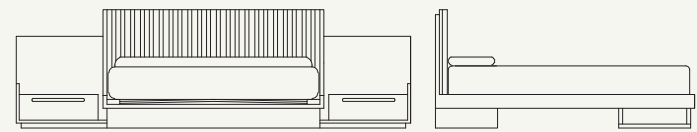

**DØRA**  
↔ 39 ↓ 120 - 135 - 150 - 165  
fondo: 33,5

**VIKÅ**  
↔ 39 ↓ 39  
fondo: 30

**BREI**  
↔ 144 ↓ 10 - 39  
fondo: 25 - 30

**AVIK**  
↔ 184 - 199 - 214 - 229 - 244 - 272 ↓ 39  
fondo: 33,5

**BRO VERTICAL**  
mesita: 50 - 60 - 70 - 80 aro: 135 - 150 - 160 - 180 x 190 - 200 alto: 90