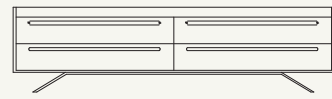

HOLM
↔ 184 - 214 - 244 ↑ 65
fondo: 48,5