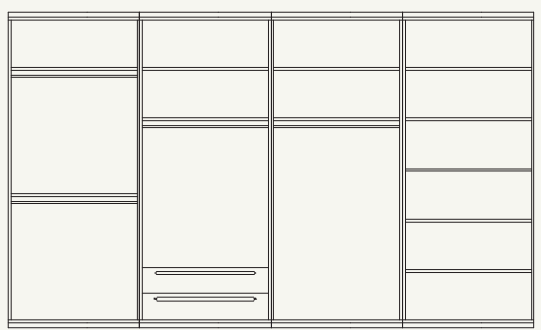

FLODA
↔ 50 - 100 ↑ de 240 a 260
fondo: 60,5

MATERIALES

Maderas

Lacas

Porcelánicos NEOLITH

Telas crevin

Todas las maderas y chapas de Muebles Ciurans cumplen con la legislación vigente en materia de explotaciones forestales, además de no proceder de fuentes conflictivas ni de especies protegidas, explotaciones ilegales,

de zonas forestales estrictamente protegidas por ley o de áreas que las autoridades ambientales competentes prevean convertir en estrictamente protegidas por ley y así lo hayan expuesto en publicación oficial.

Asimismo, confirmamos estar certificados por el **Forest Stewardship Council (FSC)**:
Código de registro del certificado:
NC-COC-015031 - NC-CW-015031