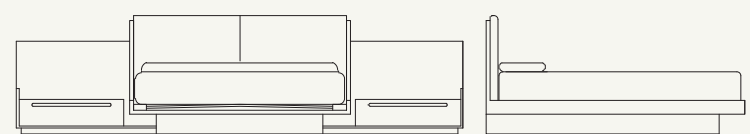

**DØRA**  
↔ 39 ↓ 120 - 135 - 150 - 165  
fondo: 33,5

**VIKÅ**  
↔ 39 ↓ 39  
fondo: 30

**BREI**  
↔ 144 ↓ 10 - 39  
fondo: 25 - 30

**AVIK**  
↔ 184 - 199 - 214 - 229 - 244 - 272 ↓ 39  
fondo: 33,5

**BRO VERTICAL**  
mesita: 50 - 60 - 70 - 80 aro: 135 - 150 - 160 - 180 x 190 - 200 alto: 90

**BREVIK**  
mesita: 50 - 60 - 70 - 80 aro: 135 - 150 - 160 - 180 x 190 - 200 alto: 68

**BRO HORIZONTAL**  
mesita: 50 - 60 - 70 - 80 aro: 135 - 150 - 160 - 180 x 190 - 200 alto: 90

**TOLGA**  
mesita: 50 - 60 - 70 - 80 aro: 135 - 150 - 160 - 180 x 190 - 200 alto: 78