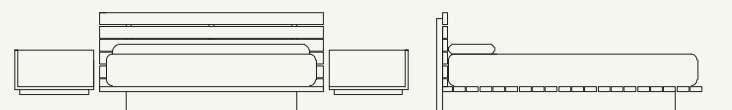

**DØRA**  
↔ 39 ↓ 120 - 135 - 150 - 165  
fondo: 33,5

**VIKÅ**  
↔ 39 ↓ 39  
fondo: 30

**BREI**  
↔ 144 ↓ 10 - 39  
fondo: 25 - 30

**AVIK**  
↔ 184 - 199 - 214 - 229 - 244 - 272 ↓ 39  
fondo: 33,5

**BRO VERTICAL**  
mesita: 50 - 60 - 70 - 80 aro: 135 - 150 - 160 - 180 x 190 - 200 alto: 90

**BREVIK**  
mesita: 50 - 60 - 70 - 80 aro: 135 - 150 - 160 - 180 x 190 - 200 alto: 68

**BRO HORIZONTAL**  
mesita: 50 - 60 - 70 - 80 aro: 135 - 150 - 160 - 180 x 190 - 200 alto: 90

**TOLGA**  
mesita: 50 - 60 - 70 - 80 aro: 135 - 150 - 160 - 180 x 190 - 200 alto: 78