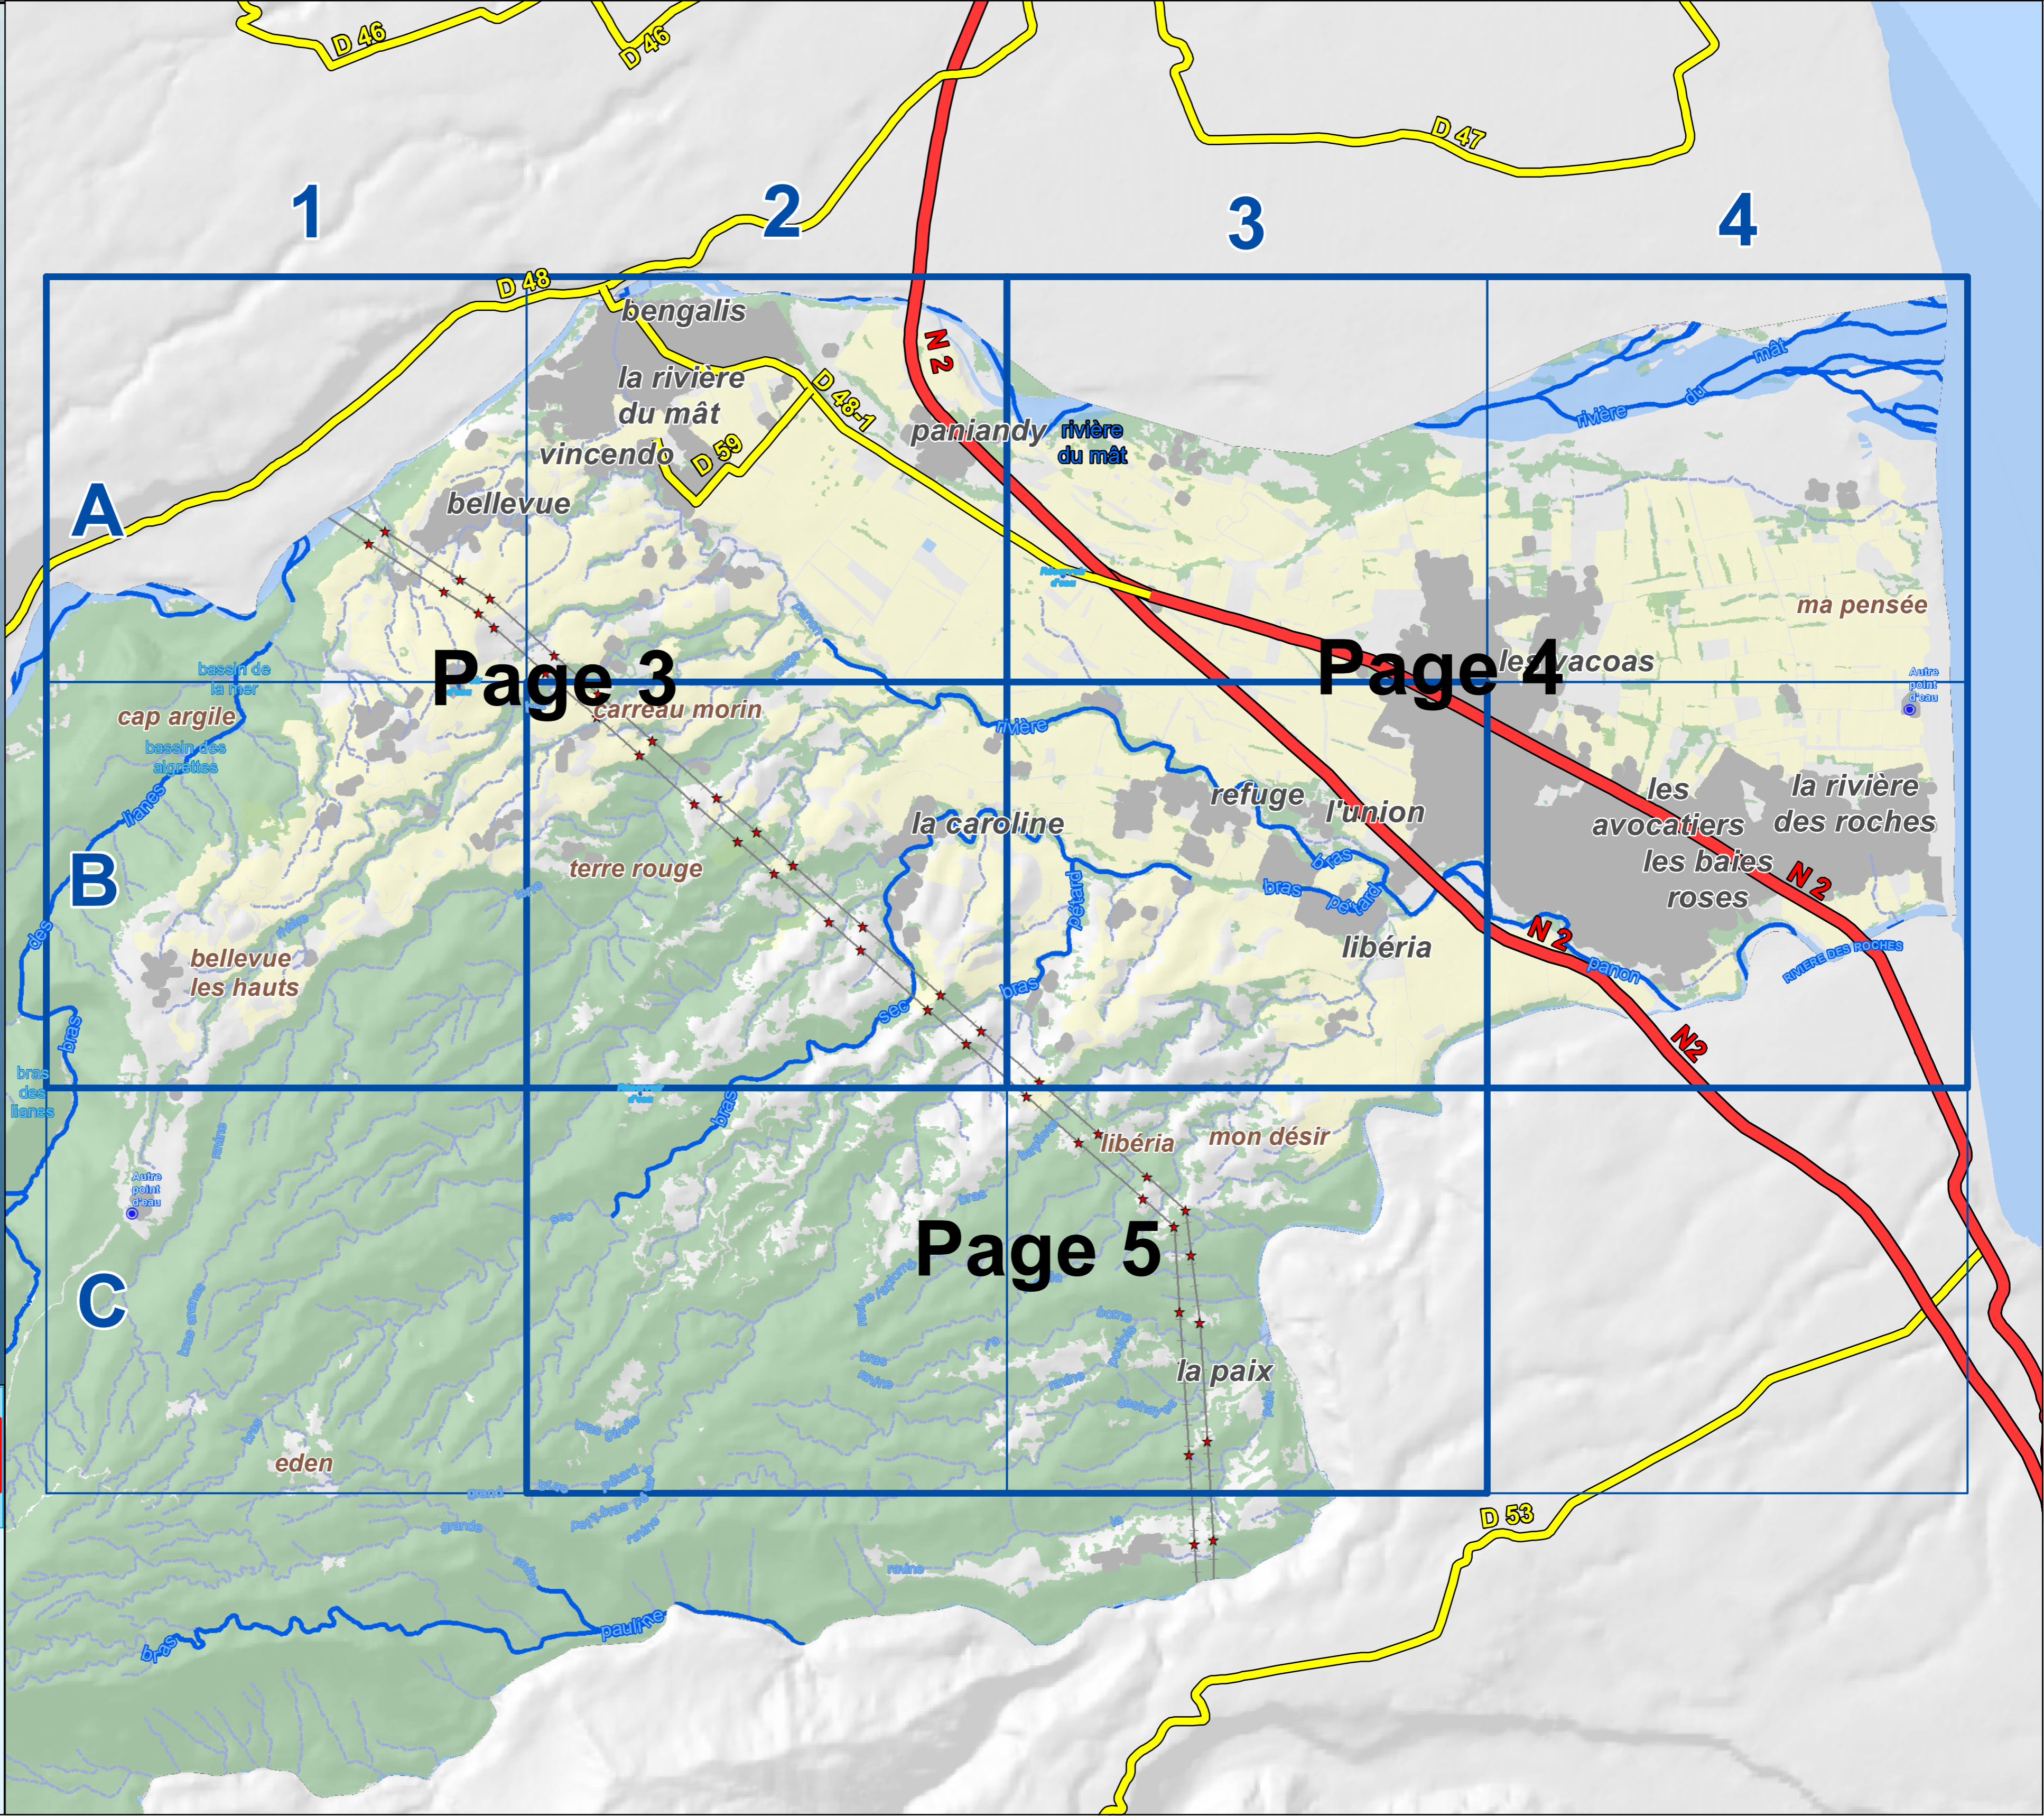

PLAN DE BRAS PANON

© Conception / Réalisation : Service SIG de la CIREST Juillet 2020

Echelle du Plan :

Page 1/5

Sources de la carte :

BD Adresse, IGN, 2019-09
Données CIREST, 2020

Site Internet :
<http://sig.cirest.fr>