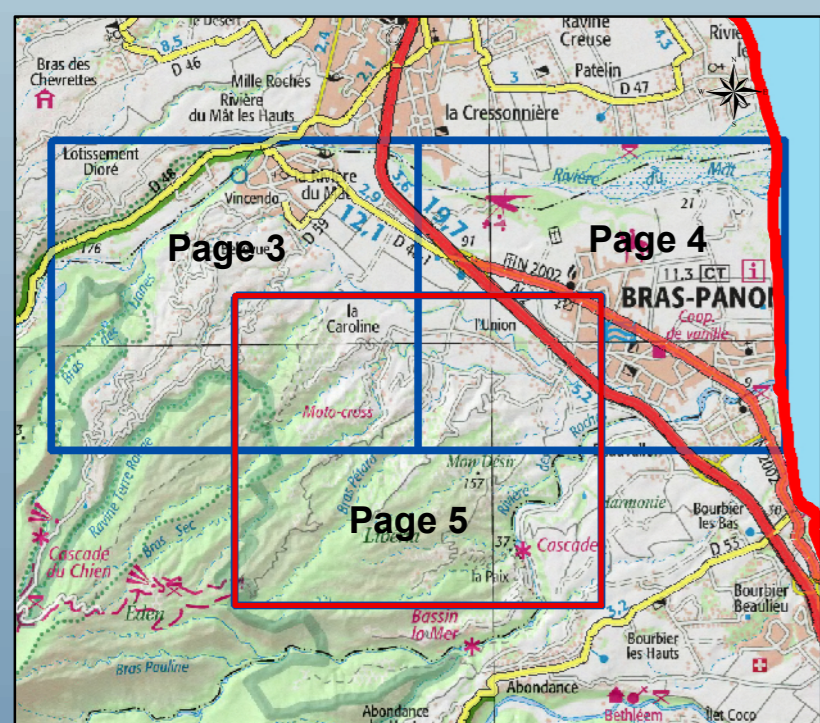

PLAN DE BRAS PANON